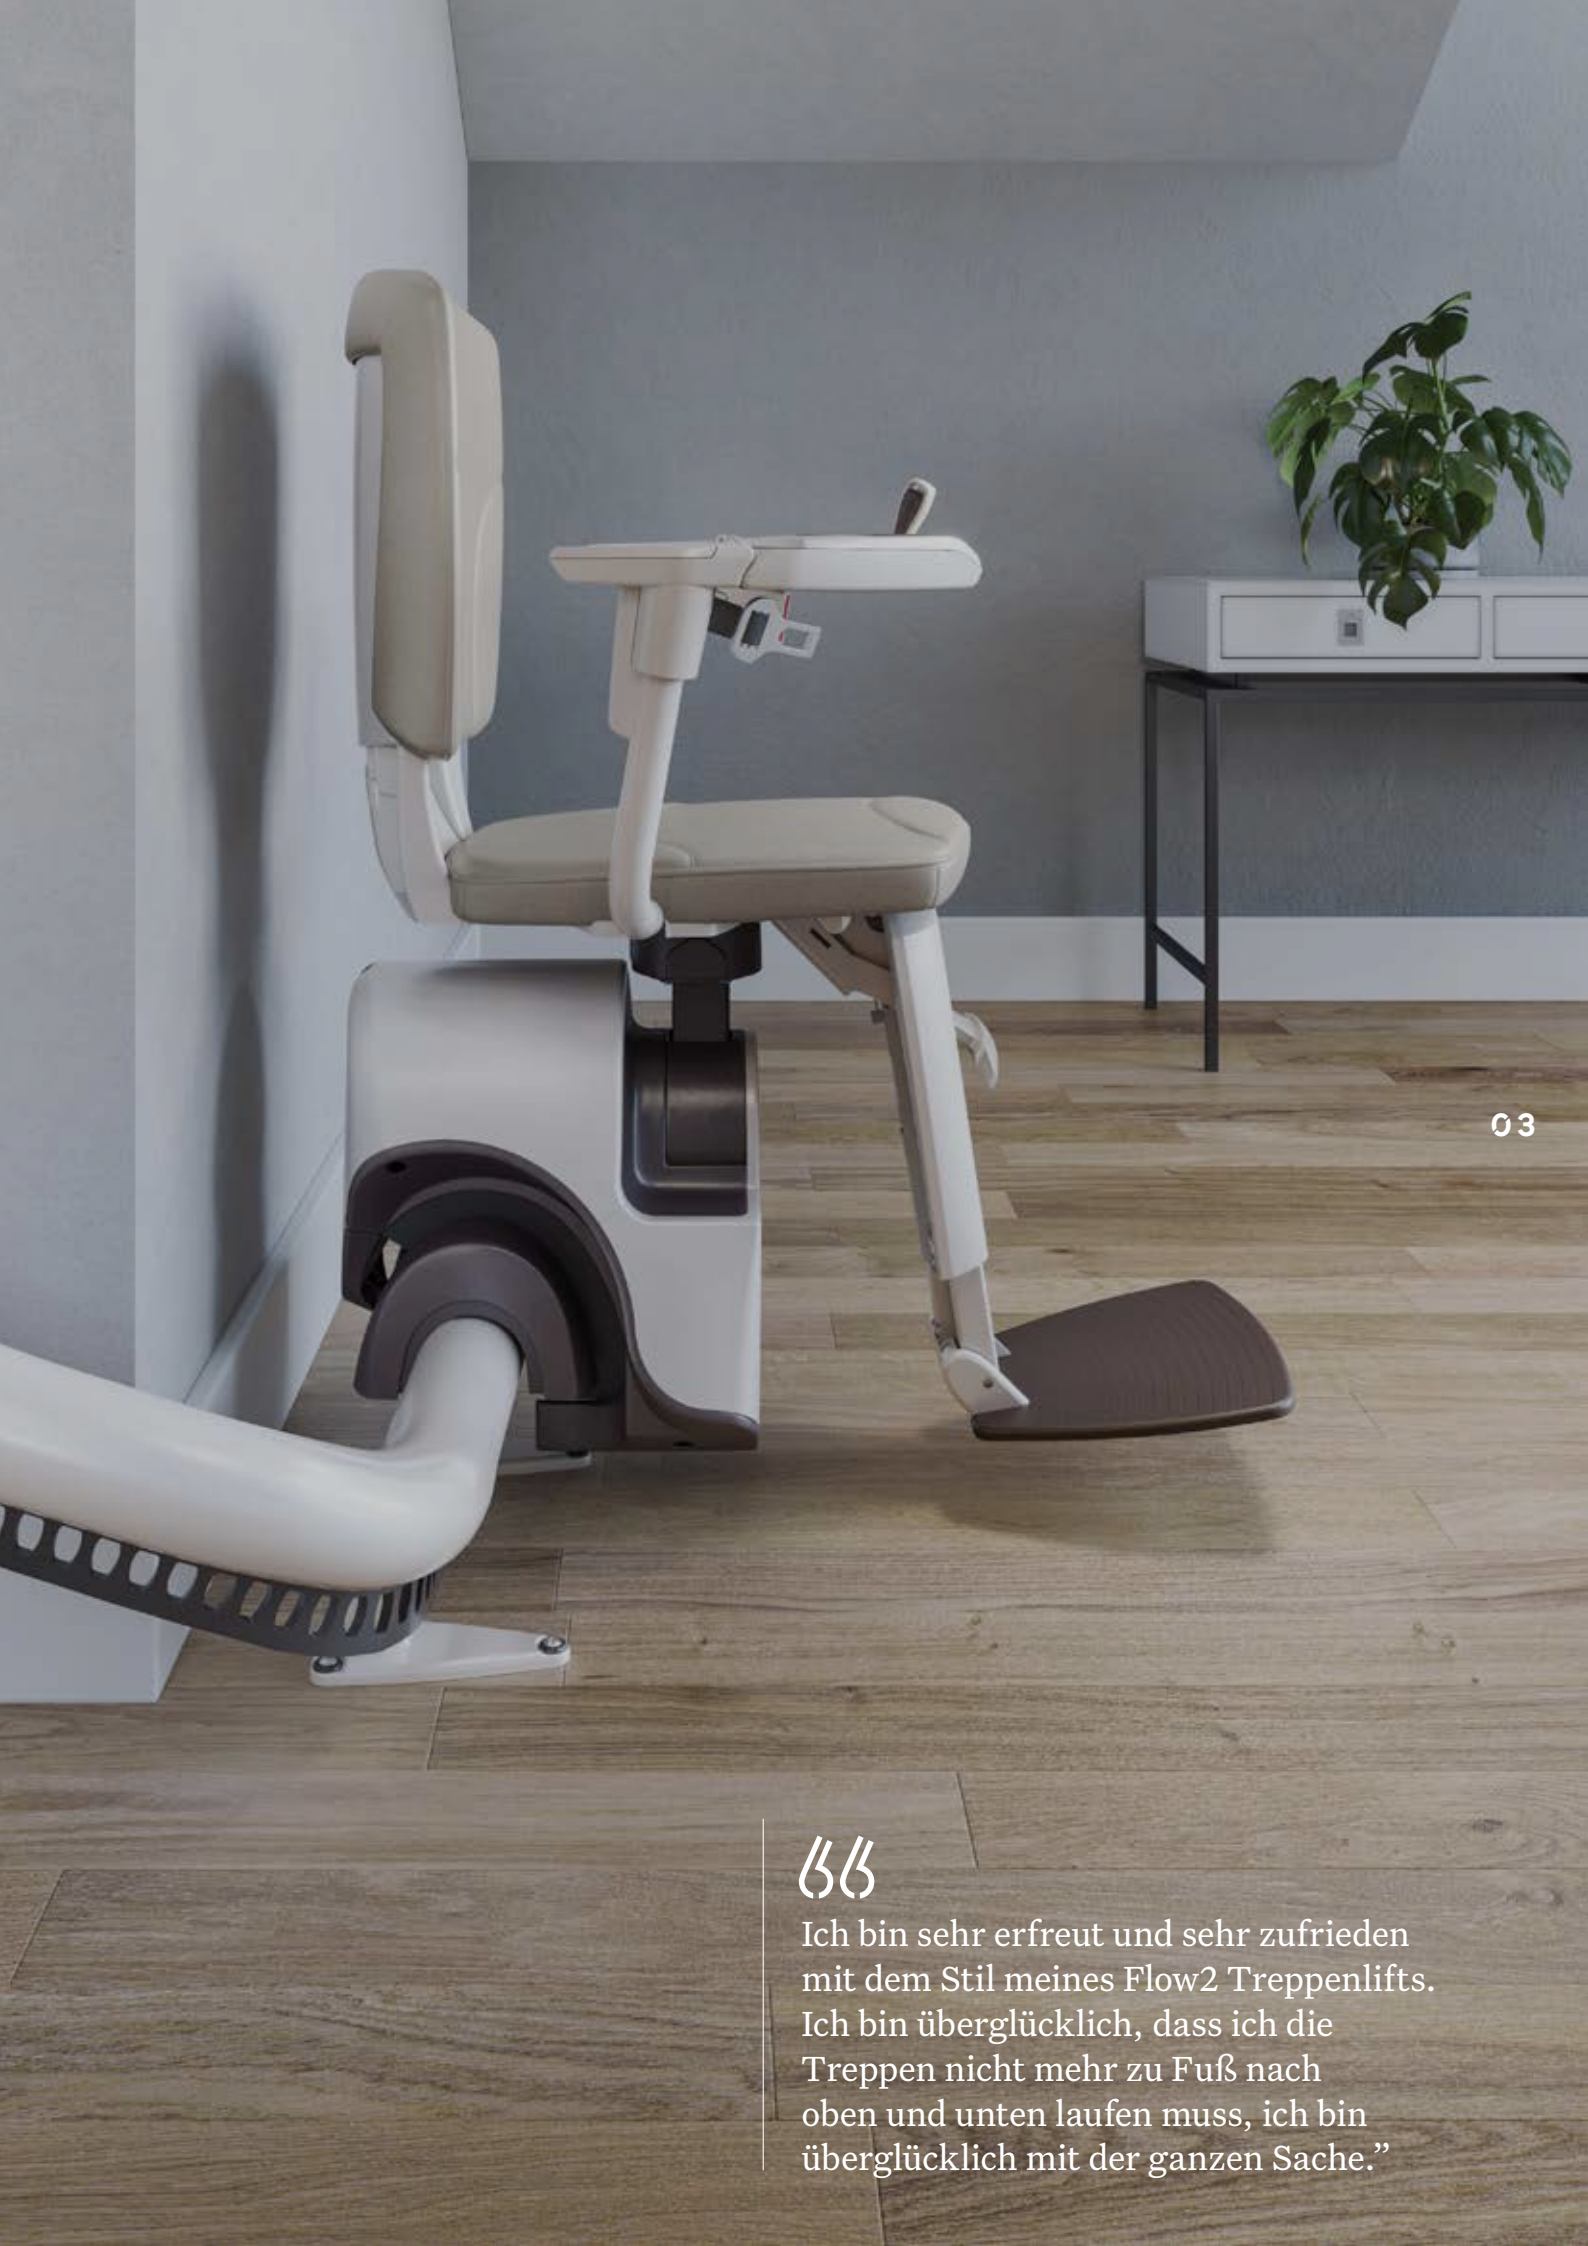

FÜR GERADE
UND RUNDE
TREPPENHÄUSER

FLOW 2

ACCESS

**DER FLOW2
TREPPENLIFT MIT
EINROHRSCHIENEN-
SYSTEM IST
MARKTFÜHRER FÜR
RUNDE TREPPEN UND
DER CLEVERSTE
LIFT SEINER ART**

02

Der preisgekrönte Flow2 Treppenlift kann als einer der weltweit führenden Treppenlifte betrachtet werden. Der Flow2 wird auf Ihrer Treppe und nicht an Ihrer Wand angebracht, welches eine schnelle und einfache Installation in Ihrem Zuhause erlaubt.

Ich bin sehr erfreut und sehr zufrieden mit dem Stil meines Flow2 Treppenlifts. Ich bin überglücklich, dass ich die Treppen nicht mehr zu Fuß nach oben und unten laufen muss, ich bin überglücklich mit der ganzen Sache.”

1

ES GEHT NUR UM SIE

Entworfen in Ihrem Sinne, hat der Flow2 einen ergonomisch geformten Sitz, der Ihnen eine angenehme und bequeme Fahrt bietet. Der Flow2 steht in einer Reihe von Oberflächen und Farboptionen zur Verfügung, mit denen Sie ihn an den Stil Ihres Hauses anpassen können. Wählen Sie aus Stoff-, Vinyl- und Ledersitzbezügen und einer Reihe von unterschiedlichen Schienenfarben aus.

2

KOMPAKT UND DISKRET

Wenn der Flow2 nicht in Gebrauch ist, kann er auf jeder Stufe auf nur 340 mm weggeklappt werden, um anderen Treppennutzern Platz zu gewähren. Der Flow2 hat eine einzige dezente Schiene, die eng an Ihrer Treppe anliegt und auf beiden Seiten der Treppe angebracht werden kann.