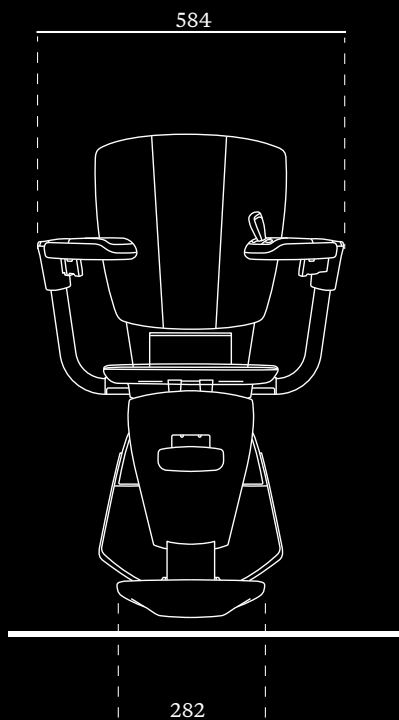

TECHNISCHE SPEZIFIKATION

NACH DEN
HÖCHSTEN
STANDARDS
ZERTIFIZIERT

18